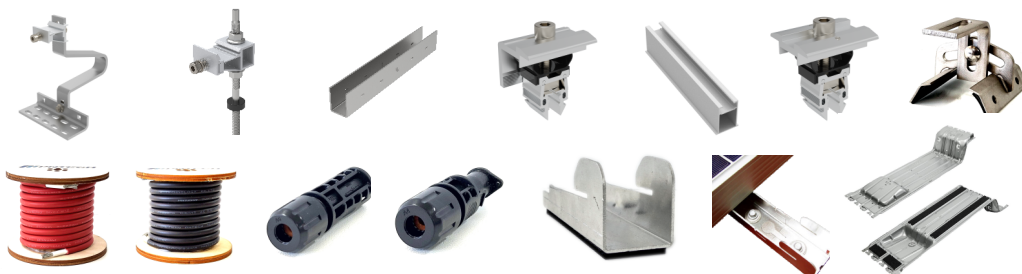

KITURI RAPIDE FOTOVOLTAICE SISTEME DE MONTAJ TIP **CLICK**

KIT 3/5 KW ACOPERIȘ ȚIGLĂ

KIT 3-5 KW ACOPERIȘ TABLĂ

KIT 25 KW Micro Rail

KIT 25 KW Mini Rail

KITURILE se livreaza in CUTII si au toate componentele necesare pentru un montaj ULTRA RAPID si instructiunile de montaj

CLICK SISTEM RAPID DE FIXARE PANOURI FOTOVOLTAICE

STRUCTURI la SOL

MATERIALE

- OȚEL
- MAGNELIS

STRUCTURĂ PENTRU PANOURI BIFACIALE
STRUCTURĂ CU ȘURUBURI ELICOIDALE

CAR PORTURI

ALUMINIU

OȚEL