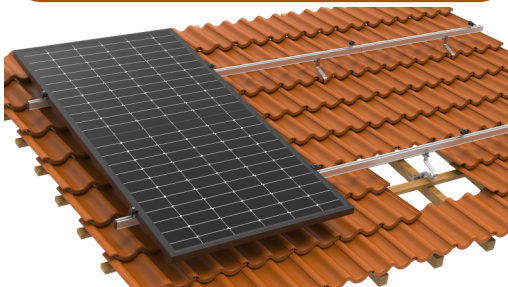

KITURI RAPIDE FOTOVOLTAICE SISTEME DE MONTAJ TIP **CLICK**

KIT 3/5 KW ACOPERIȘ ȚIGLĂ

KIT 3-5 KW ACOPERIȘ TABLĂ

KIT 25 KW Micro Rail

KIT 25 KW Mini Rail

KITURILE se livreaza in CUTII si au toate componentele necesare pentru un montaj ULTRA RAPID si instructiunile de montaj

CLICK SISTEM RAPID DE FIXARE PANOURI FOTOVOLTAICE

STRUCTURI la SOL

MATERIALE

- OȚEL
- MAGNELIS

STRUCTURĂ PENTRU PANOURI BIFACIALE
STRUCTURĂ CU ȘURUBURI ELICOIDALE

CAR PORTURI

ALUMINIU

OȚEL