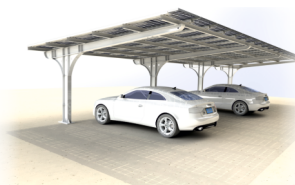

KITURI RAPIDE FOTOVOLTAICE SISTEME DE MONTAJ TIP **CLICK**

KIT 3/5 KW ACOPERIȘ ȚIGLĂ

KIT 3-5 KW ACOPERIȘ TABLĂ

KIT 25 KW Micro Rail

KIT 25 KW Mini Rail

KITURILE se livreaza in CUTII si au toate componentele necesare pentru un montaj ULTRA RAPID si instructiunile de montaj

CLICK SISTEM RAPID DE FIXARE PANOURI FOTOVOLTAICE

STRUCTURI la SOL

MATERIALE

- OȚEL
- MAGNELIS

STRUCTURĂ PENTRU PANOURI BIFACIALE
STRUCTURĂ CU ȘURUBURI ELICOIDALE

CAR PORTURI

ALUMINIU

OȚEL